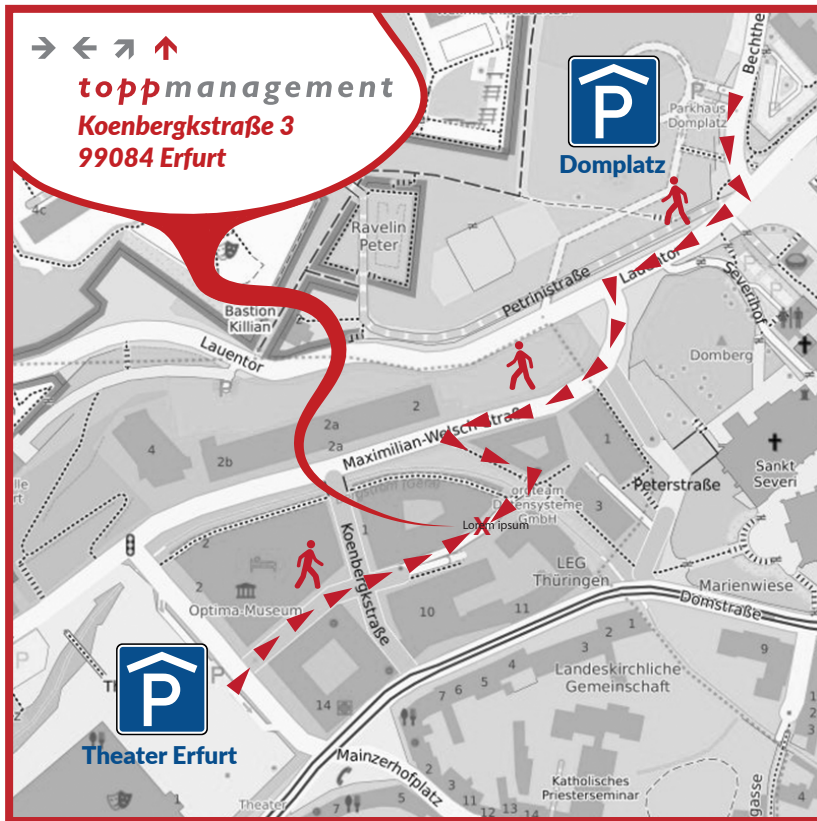

ANFAHRT

ANREISE MIT DEM PKW

Parken können Sie in den Parkhäusern am Domplatz und Theater Erfurt.

Ein kleiner Fußweg führt Sie anschließend zu uns. Sie finden unsere Seminarräume in Erfurt in der Koenbergstraße 3 in der 2. Etage, rechts.

Für Ihr Navigationssystem, drücken Sie bitte auf das jeweilige Parkhaus für Ihre Route.

Domplatz

<https://goo.gl/maps/JV6SEiCBCzNT6WNr5>

max. € 12,00 Tagesparken
Mo-Sa von 07:00 - 22:00 Uhr geöffnet
Maximale Einfahrtshöhe: 2,0 m

Theater Erfurt

<https://goo.gl/maps/HwJ9AkSPaHrwfxPT7>

max. € 12,00 Tagesparken
durchgehend geöffnet
Maximale Einfahrtshöhe: 2,0 m
nur Barzahlung möglich!

ANREISE MIT DEN ÖFFENTLICHEN VERKEHRSMITTELN

Die entsprechende Bahnhaltestelle „Theater“, ist 4 Bahnhaltestellen vom Hauptbahnhof Erfurt entfernt.

Die Straßenbahnen der Linie 2 in Richtung „P+R-Platz Messe“ fahren alle 10 Minuten.

Ein kleiner Fußweg führt Sie anschließend zu uns.